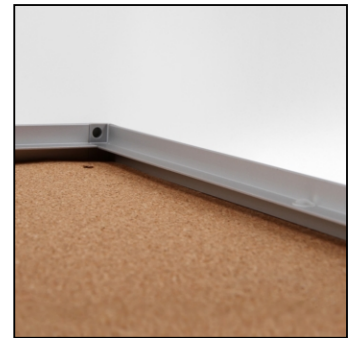

PRODUKT ARKUSZ

Gablota korkowa do użytku wewnętrznego 6 x A4

SCXSC6xA4

- 6x A4 gablota do użytku wewnętrznego
- Łatwo przypinaj wiadomości na tablicy korkowej
- Front z drzwiami na zawiasach z plexi

PRODUKT ARKUSZ

Gablota korkowa do użytku wewnętrznego 6 x A4

SCXSC6xA4

ACCESSORIES ZUBEHÖR

(SETPINS)
PINS
HEFTZWECKEN

PRODUKT ARKUSZ

Gablota korkowa do użyciu wewnętrznego 6 x A4

SCXSC6xA4

PODSTAWOWE INFORMACJE

SKU	Sizes (mm) (A x B x C)	Format (mm)	Widoczny rozmiar (mm) (VXxVY)	Rozstaw otworów (mm) (XxY)
SCXSC6xA4	711 x 655 x 26	6 x A4	660 x 615 mm	-

Orientacja	Weight (kg)
Pionowy	3,31

PARAMETRY ELEKTRYCZNE

Oświetlenie	Kolor oświetlenia (K)	Luminancja (cd)	Intensywność światła (lx)	Moc (W)
Nie	-	-	-	-