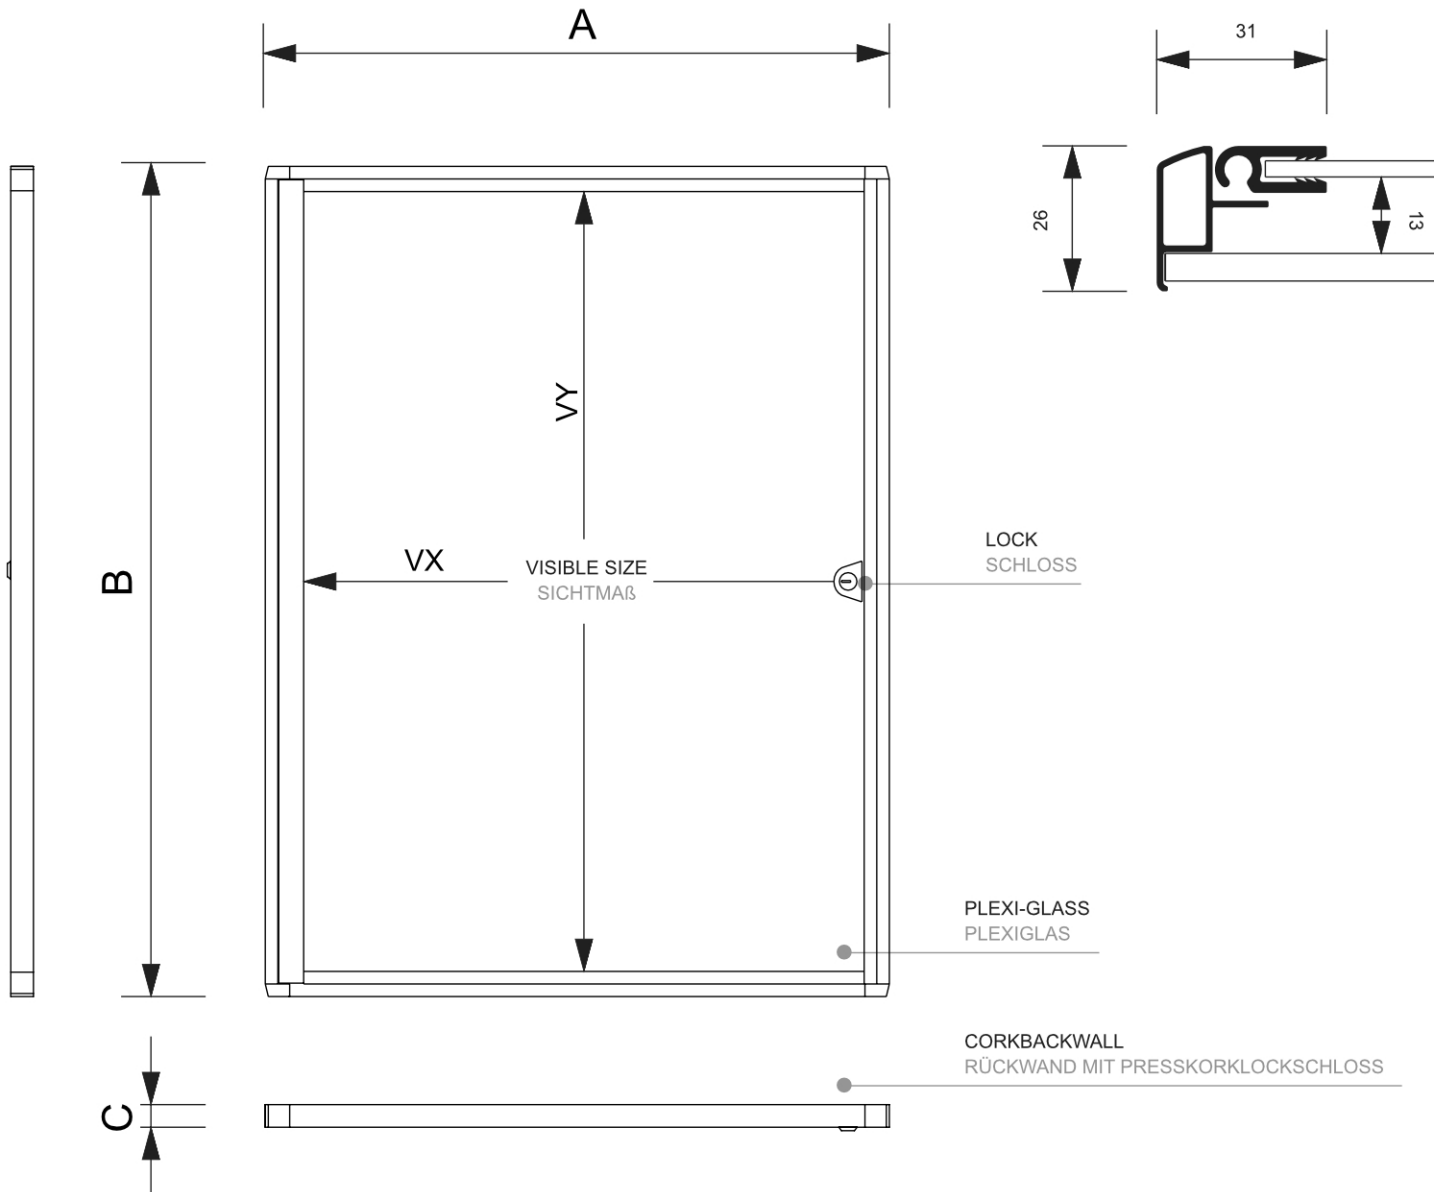

PRODUKT ARKUSZ

Gablota korkowa do użytku wewnętrznego 6 x A4

SCXSC6xA4

- 6x A4 gablota do użytku wewnętrznego
- Łatwo przypinaj wiadomości na tablicy korkowej
- Front z drzwiami na zawiasach z plexi

PRODUKT ARKUSZ

Gablota korkowa do użytku wewnętrznego 6 x A4

SCXSC6xA4

ACCESSORIES ZUBEHÖR

(SETPINS)
PINS
HEFTZWECKEN

PRODUKT ARKUSZ

Gablota korkowa do użyciu wewnętrznego 6 x A4

SCXSC6xA4

PODSTAWOWE INFORMACJE

SKU	Sizes (mm) (A x B x C)	Format (mm)	Widoczny rozmiar (mm) (VXxVY)	Rozstaw otworów (mm) (XxY)
SCXSC6xA4	711 x 655 x 26	6 x A4	660 x 615 mm	-

Orientacja	Weight (kg)
Pionowy	3,31

PARAMETRY ELEKTRYCZNE

Oświetlenie	Kolor oświetlenia (K)	Luminancja (cd)	Intensywność światła (lx)	Moc (W)
Nie	-	-	-	-

INFORMACJE O OPAKOWANIU

Pakowanie 1 (mm)	Pakowanie 2 (mm)	Pakowanie 3 (mm)
792 x 737 x 82	-	-

Ilość na palecie	Waga palety (kg)	Typ palety
34	182	EUR

WIĘCEJ INFORMACJI

Potwierdzona jakość produktów	EAN
Nie	8595578316186